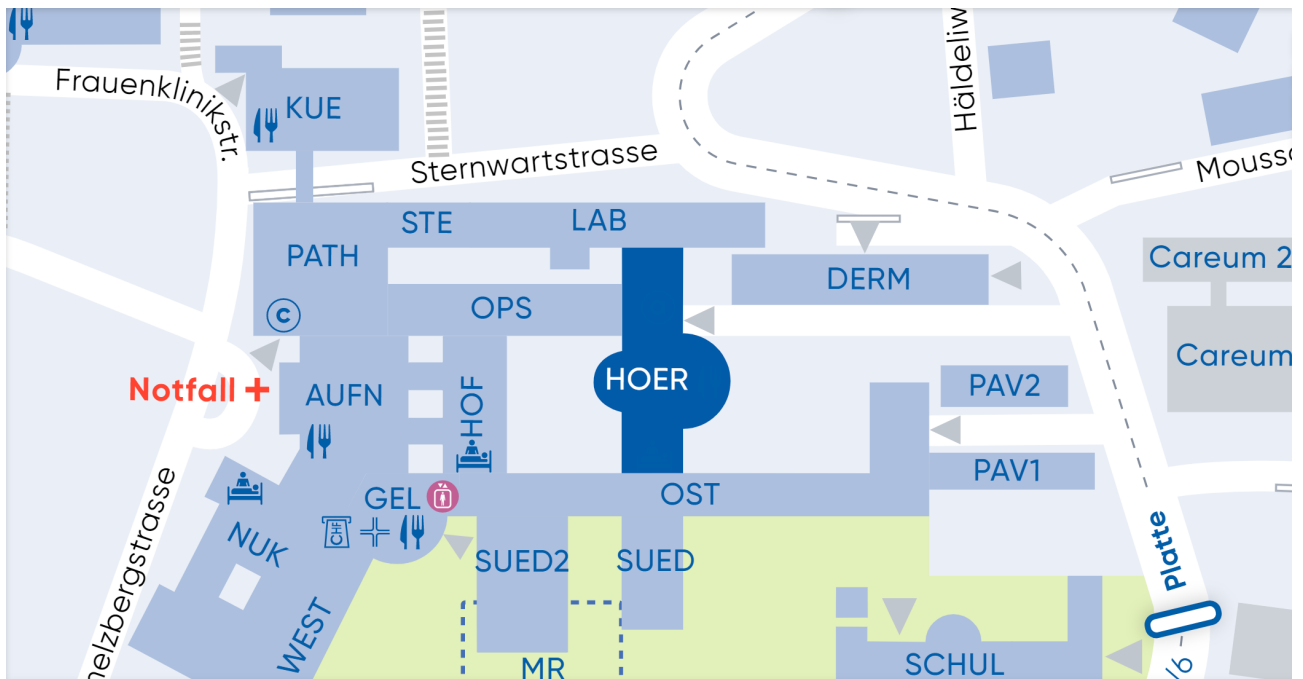

Lageplan

Hörsaal OST
Gloriastrasse 29 / B10
8091 Zürich

Verkehr

-  Parkplatz
-  Parkhaus
-  Blaue Zone
-  Weisse Zone
-  Tramhaltestelle

Eingänge

-  Notfall
-  Haupteingang
-  Rämistrasse 100
-  NORD1 / NORD2
-  Weitere Eingänge

Weiteres

-  Information
-  Kantonsapotheke
-  Violetter Lift